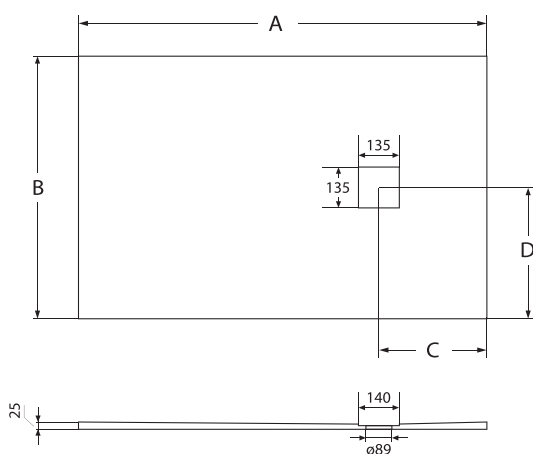

DOUCHETUBS / TUBS DE DOUCHE SOLID SURFACE

LOUISE

LOUISE

- 900 x 900
- 1000 x 800
- 1000 x 900
- 1200 x 800
- 1200 x 900
- 1400 x 800
- 1400 x 900
- 1600 x 800
- 1600 x 900
- 1800 x 800
- 1800 x 900
- 2000 x 900

LOUISE	maten (mm)			
	A	B	C	D
900 x 900	900	900	250	450
1000 x 800	1000	800	300	400
1000 x 900	1000	900	300	450
1200 x 800	1200	800	300	400
1200 x 900	1200	900	300	450
1400 x 800	1400	800	300	400
1400 x 900	1400	900	300	450
1600 x 800	1600	800	300	400
1600 x 900	1600	900	300	450
1800 x 800	1800	800	600	400
1800 x 900	1800	900	600	450
2000 x 900	2000	900	600	450